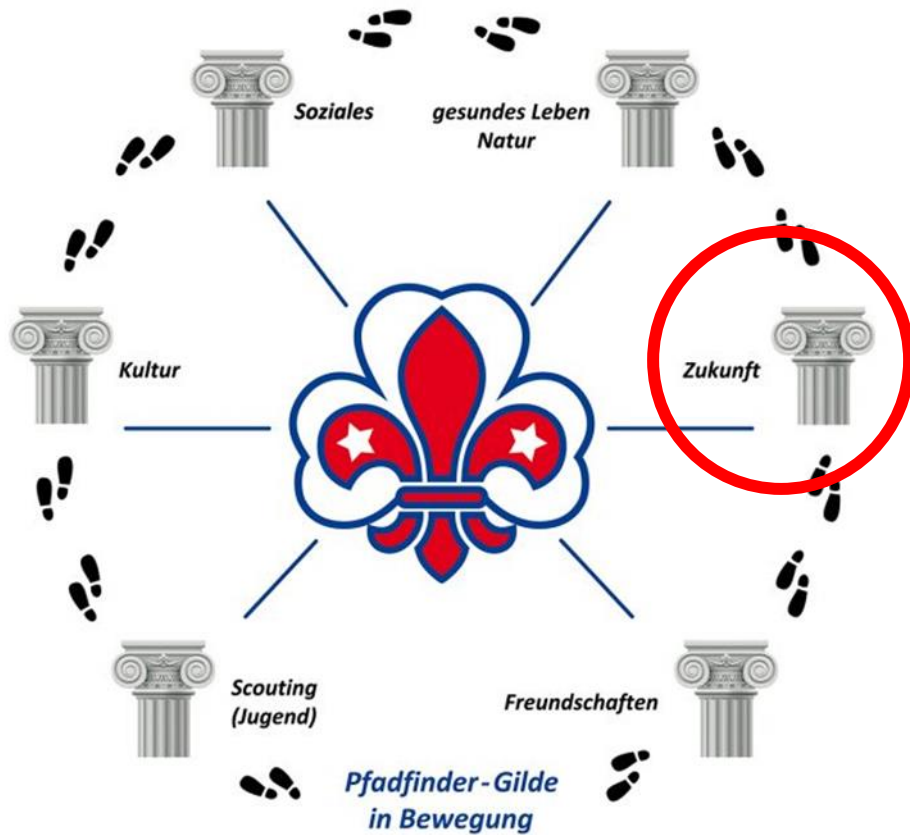

UNSERE GEMEINSAME VISION

**Erwachsene PfadfinderInnen
mit Freu(n)den aktiv im Leben**

Wahlvorschlag des Gilderats