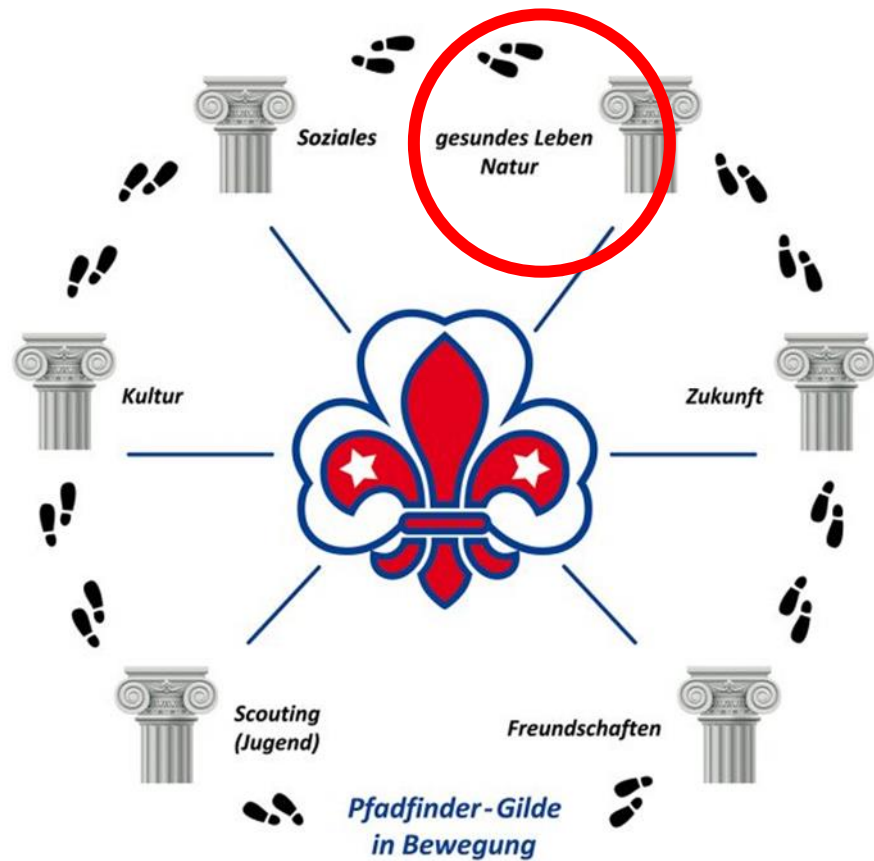

# UNSERE GEMEINSAME VISION

**Erwachsene PfadfinderInnen  
mit Freu(n)den aktiv im Leben**

- Casino Royale
- Unterstützung der Klosterneuburger Gruppen bei Entenrennen, Leopoldi, Wiesenfest

# UNSERE GEMEINSAME VISION

**Erwachsene PfadfinderInnen  
mit Freu(n)den aktiv im Leben**

- Kontaktpflege mit befreundeten Gilden (Slatin Pascha, St. Kapistran, Tulln, Salzburg) und Gildecafe am HOME
- Monatliche Gilde Stammtische

# UNSERE GEMEINSAME VISION

**Erwachsene PfadfinderInnen  
mit Freu(n)den aktiv im Leben**

- Wallfahrten und Wanderungen nach Maria Zell
- Spiritueller Abend
- Meditationsabend
- Yoga
- Aktivausflüge