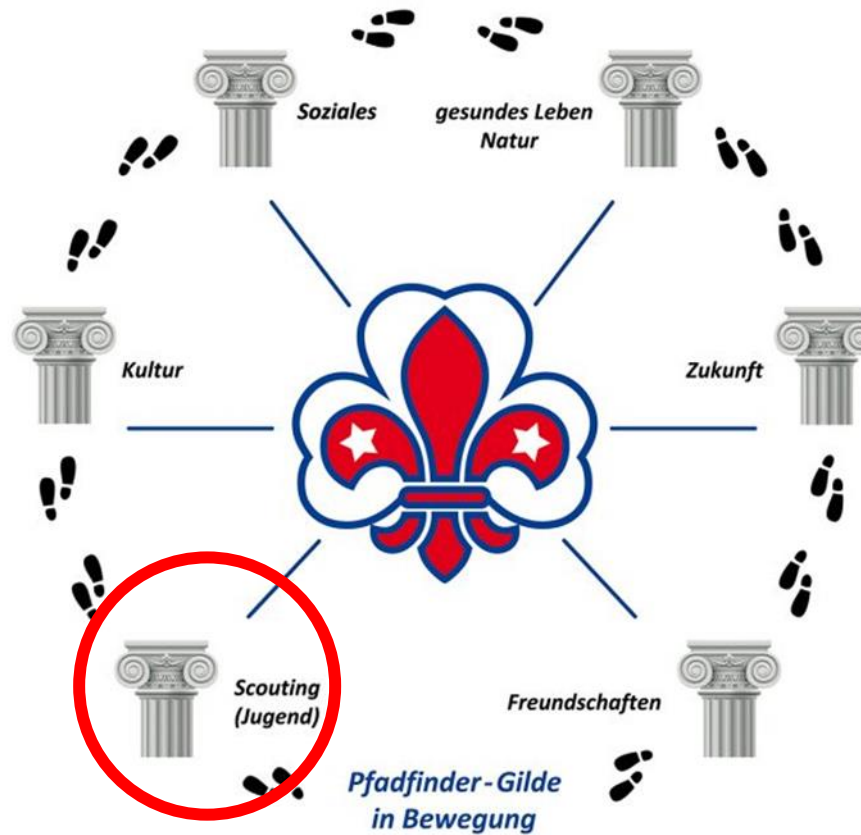

# UNSERE GEMEINSAME VISION

**Erwachsene PfadfinderInnen  
mit Freu(n)den aktiv im Leben**

Sozial-Distriktgildenaktion „Es naht ein Licht“

Jährliche Senioren-Advent-Feier

Sammelaktion für Bedürftige

# UNSERE GEMEINSAME VISION

**Erwachsene PfadfinderInnen  
mit Freu(n)den aktiv im Leben**

Ausrichtung des Bezirks-PWKs „Papa Teuber“ (Gu/Sp) und der Härtewanderung (Ra/Ro, Leiter, Gilde)

# UNSERE GEMEINSAME VISION

**Erwachsene PfadfinderInnen  
mit Freu(n)den aktiv im Leben**

- Casino Royale
- Unterstützung der Klosterneuburger Gruppen bei Entenrennen, Leopoldi, Wiesenfest