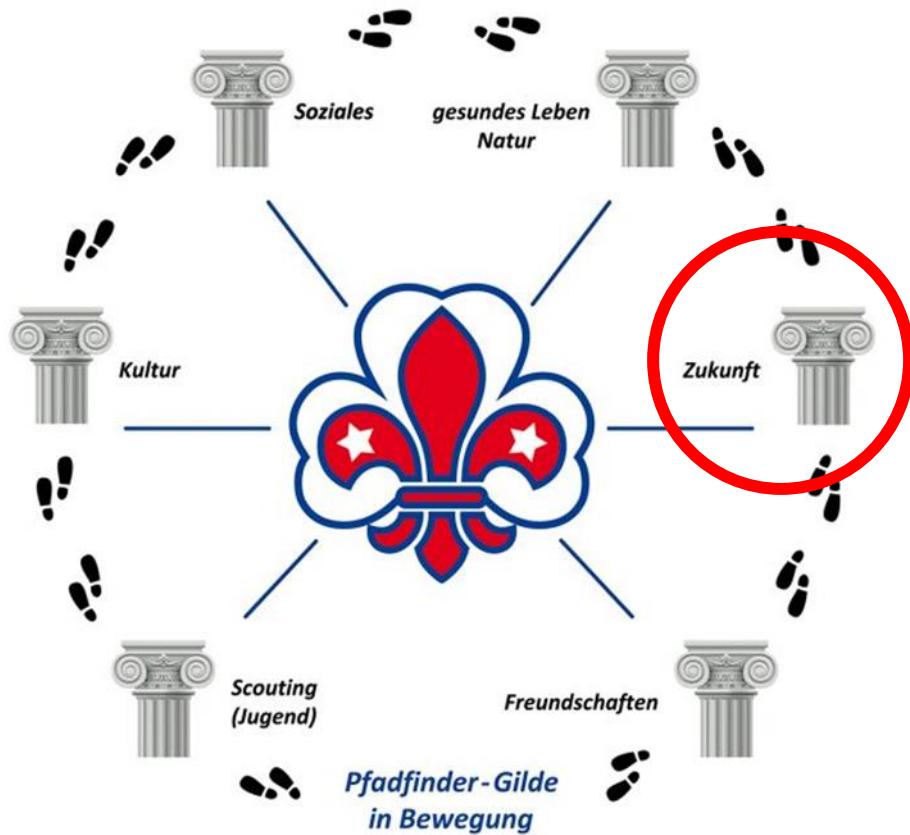

UNSERE GEMEINSAME VISION

*Erwachsene PfadfinderInnen
mit Freu(n)den aktiv im Leben*