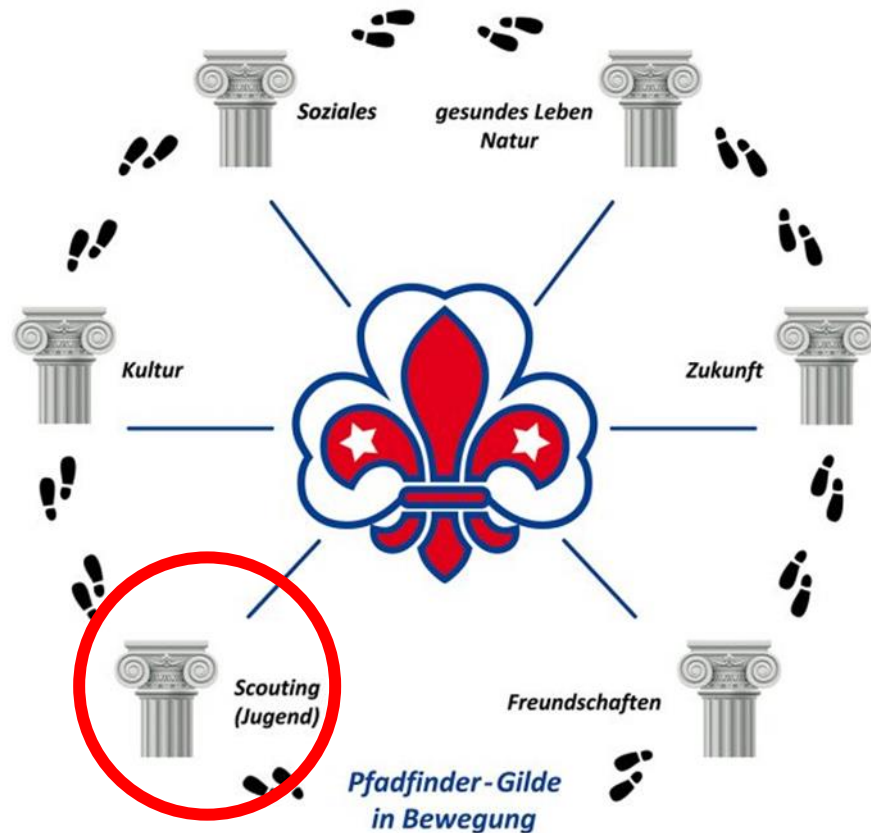

# UNSERE GEMEINSAME VISION

**Erwachsene PfadfinderInnen  
mit Freu(n)den aktiv im Leben**

# UNSERE GEMEINSAME VISION

**Erwachsene PfadfinderInnen  
mit Freu(n)den aktiv im Leben**

Sozial-Distriktgildenaktion „Es naht ein Licht“

Jährliche Senioren-Advent-Feier

Sammelaktion für Bedürftige

# UNSERE GEMEINSAME VISION

**Erwachsene PfadfinderInnen  
mit Freu(n)den aktiv im Leben**

Ausrichtung des Bezirks-PWKs „Papa Teuber“ (Gu/Sp) und der Härtewanderung (Ra/Ro, Leiter, Gilde)

# UNSERE GEMEINSAME VISION

**Erwachsene PfadfinderInnen  
mit Freu(n)den aktiv im Leben**

- Casino Royale
- Unterstützung der Klosterneuburger Gruppen bei Entenrennen, Leopoldi, Wiesenfest